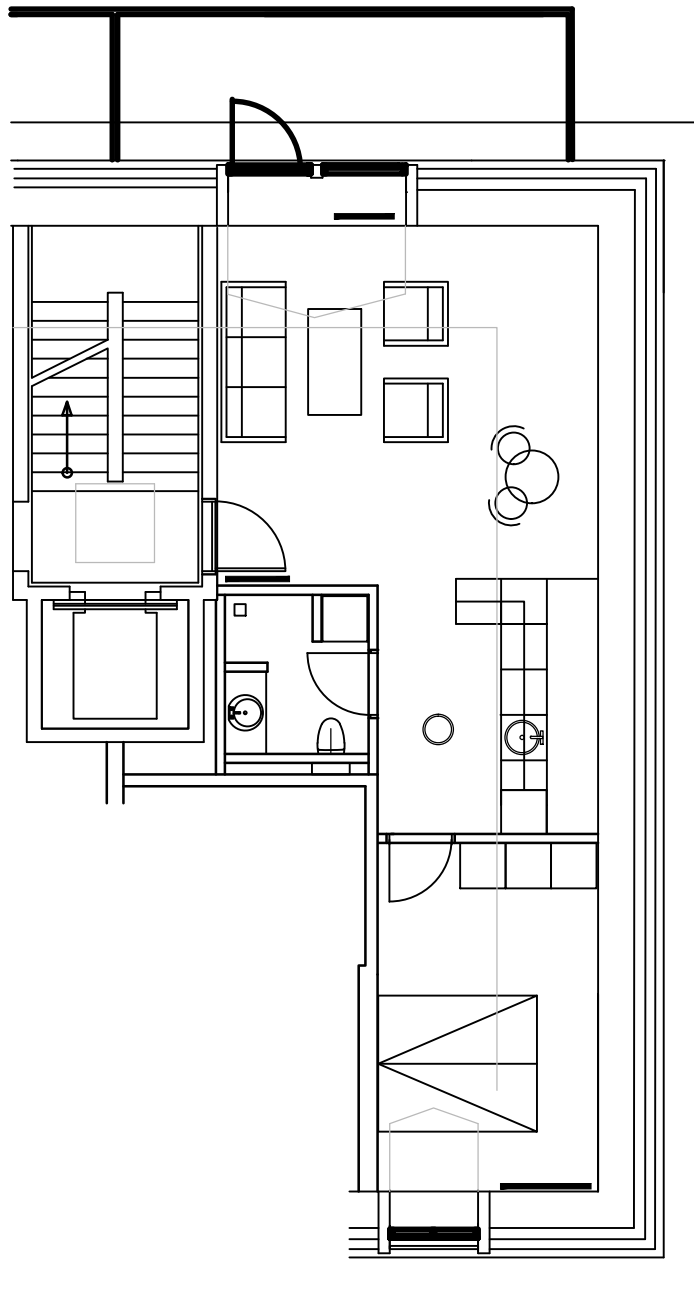

GLOSTRUP - Jernbanevej 6

ETAGE 2 - TV.

78 m²

2 RUMS BOLIG

PLAN 1:100