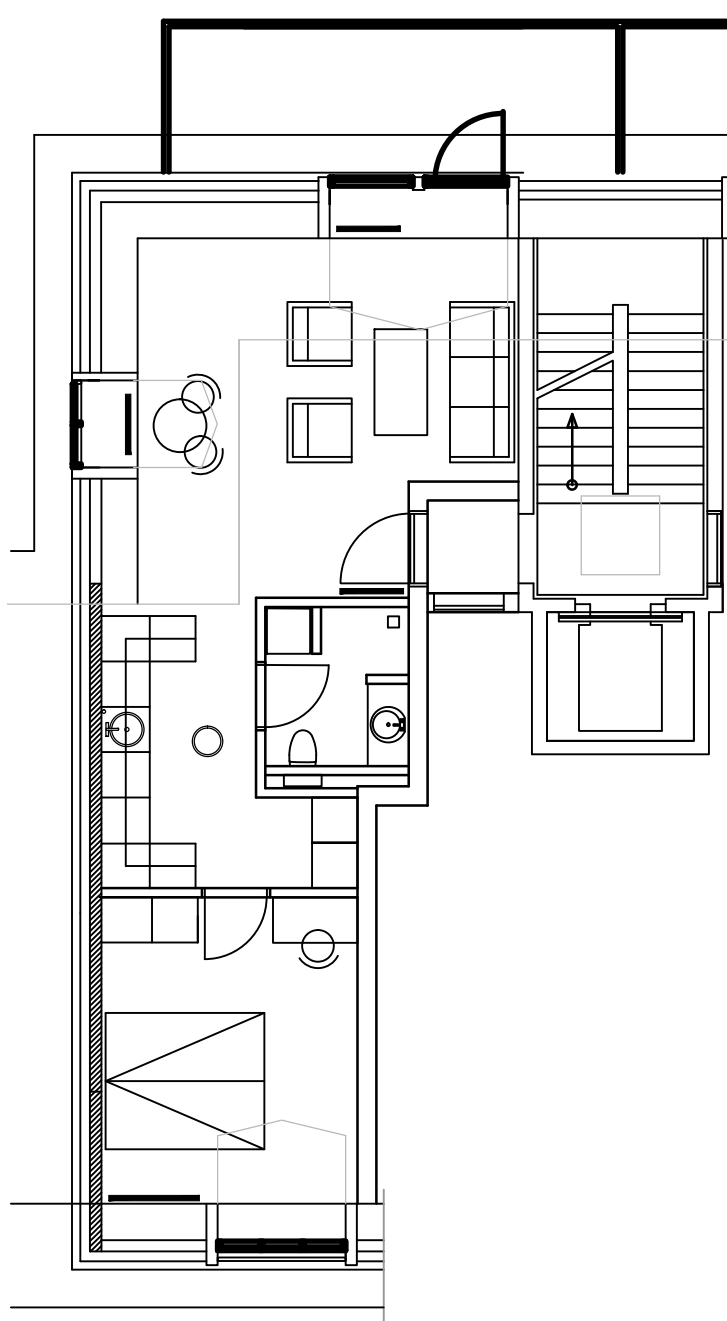

GLOSTRUP - Jernbanevej 6

ETAGE 2 - TH.

72 m²

2 RUMS BOLIG

PLAN 1:100