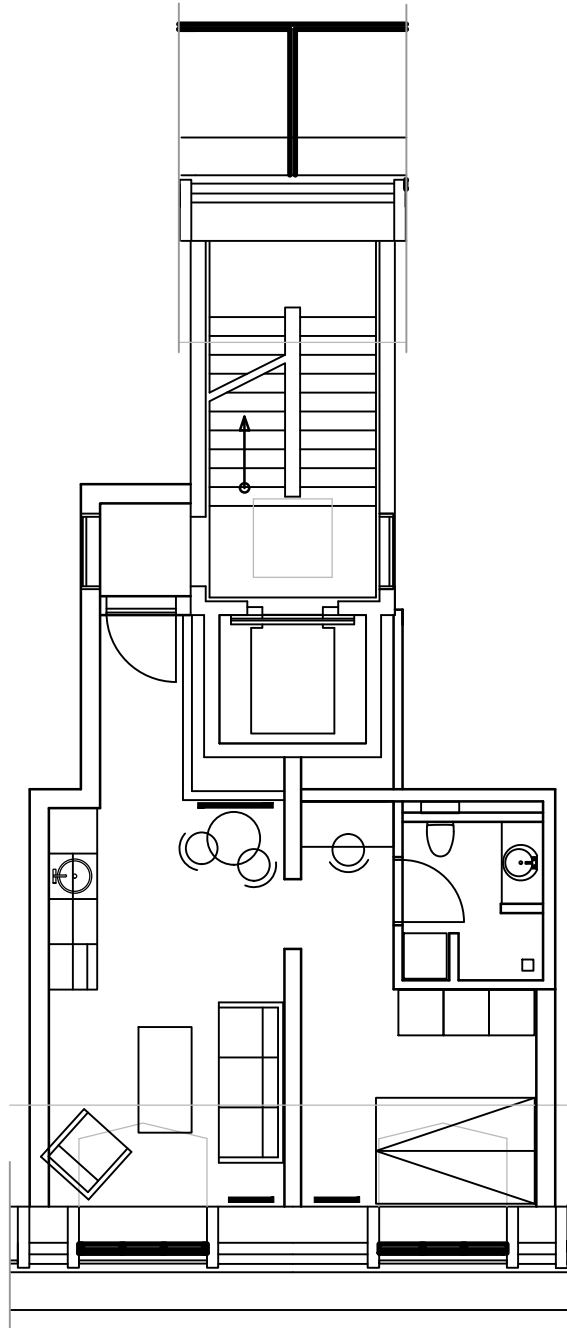

GLOSTRUP - Jernbanevej 6

ETAGE 2 - TH - MF.

53 m²

2 RUMS BOLIG

PLAN 1:100