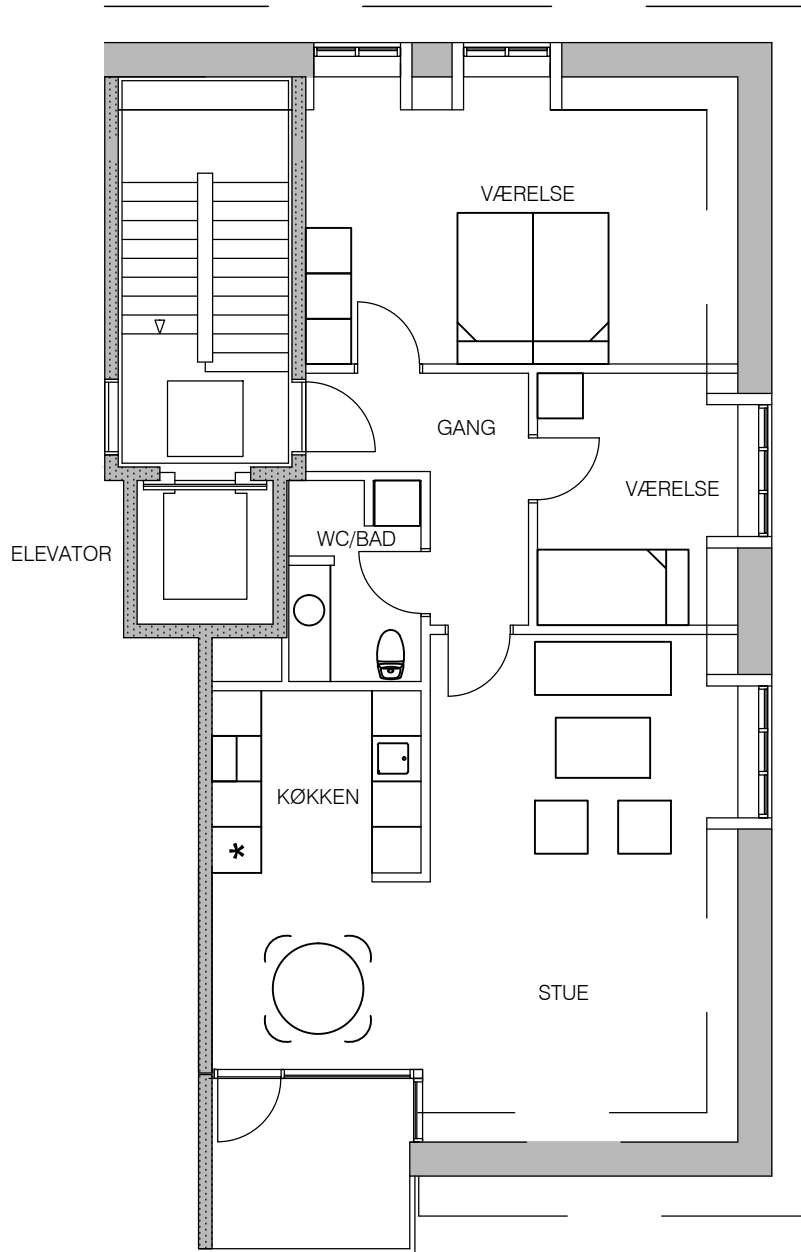

# LILLE TORV GLOSTRUP

ETAGE 3 - TV.  
108 M<sup>2</sup>  
3 RUMS BOLIG

PLAN 1:100