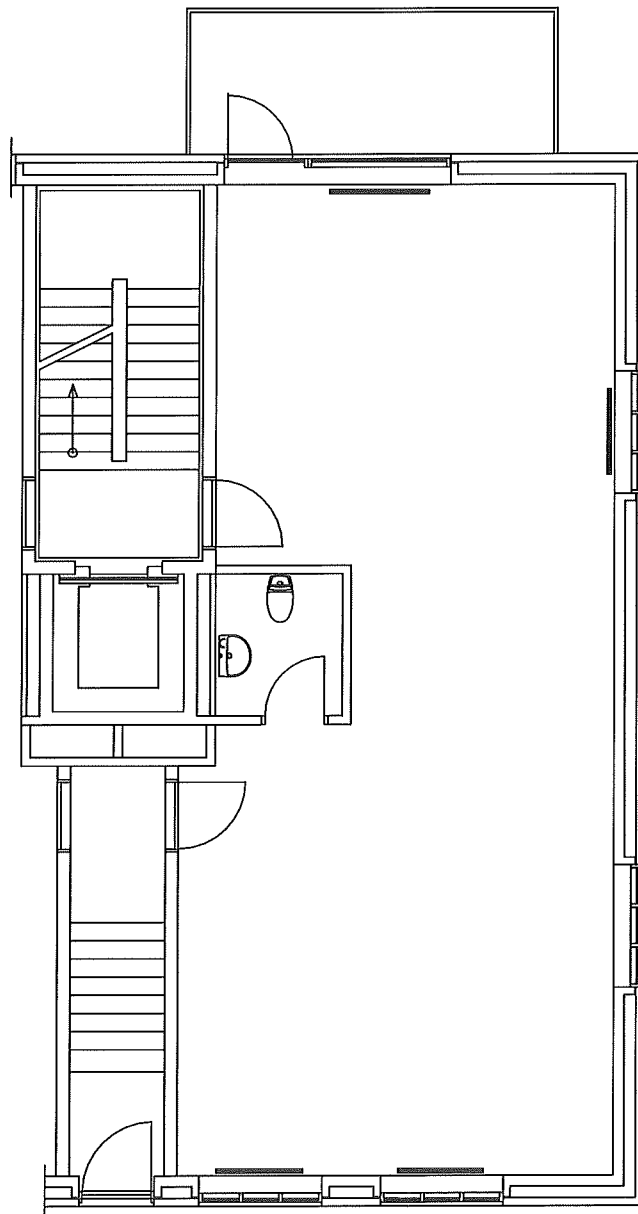

# GLOSTRUP - Jernbanevej 6

STUEN - TH.  
105 m<sup>2</sup>  
ERHVERV

PLAN 1:100

GLOSTRUP - Jernbanevej 6

STUEN - TV.

105 m<sup>2</sup>

ERHVERV

PLAN 1:100